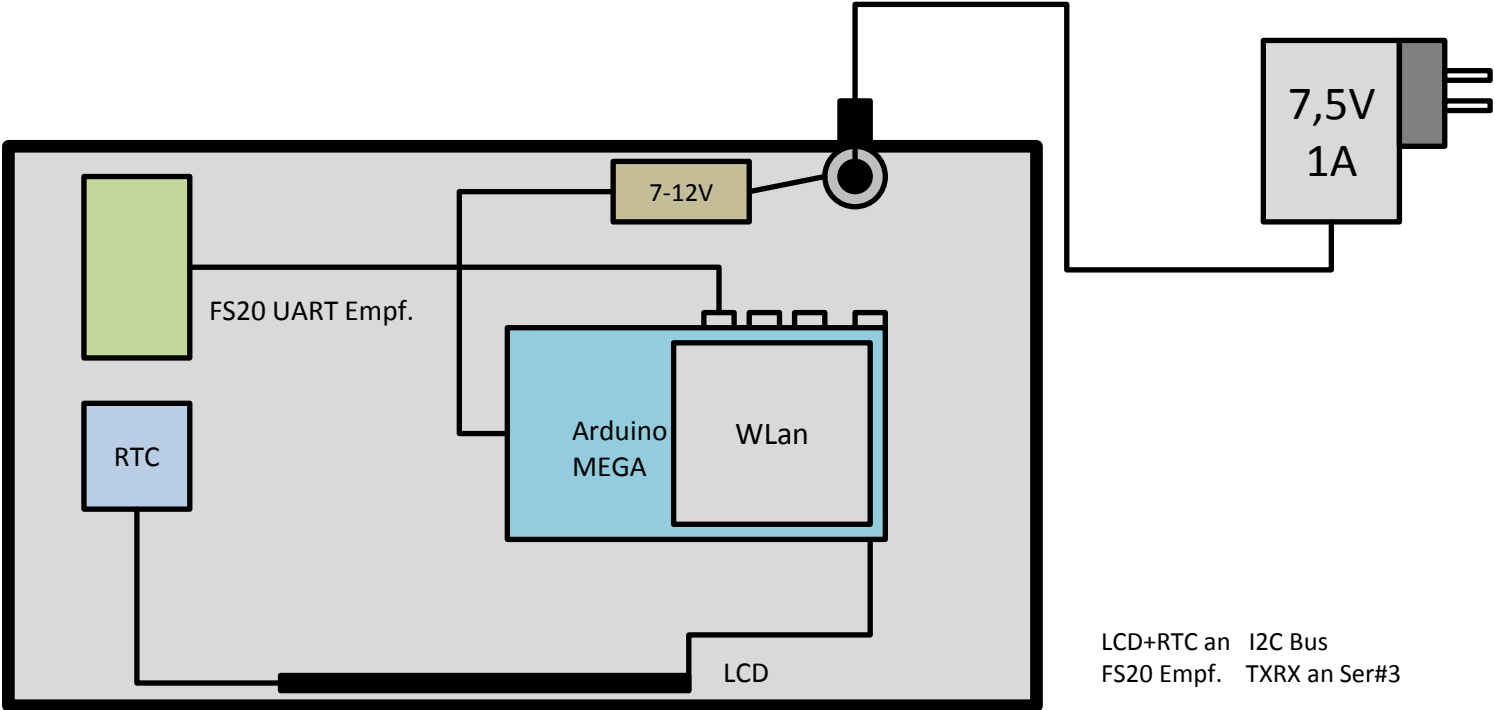

FS20-EMail-Manager

Gehäuse Serie ELV 7000, LCD 2004 – ebay, RTC DS3231 – ebay, FS20 Empf - ELV

FS20-EMail-Manager

Programmierung
per USB

6-8V

TX/RX

FS20 UART
Empfänger

LCD 2004

SDA/SCL Bus

RTC

Arduino Mega

ESP8266 Wlan Modul

FS20-EMail-Manager

Debug Monitor

RX3/TX3

FS20 UART Empf.

I2C Bus

LCD 2004 + RTC

0V +5V

LCD + RTC
FS20 Empf

7V intern
DC-DC 12V-7V max.2A